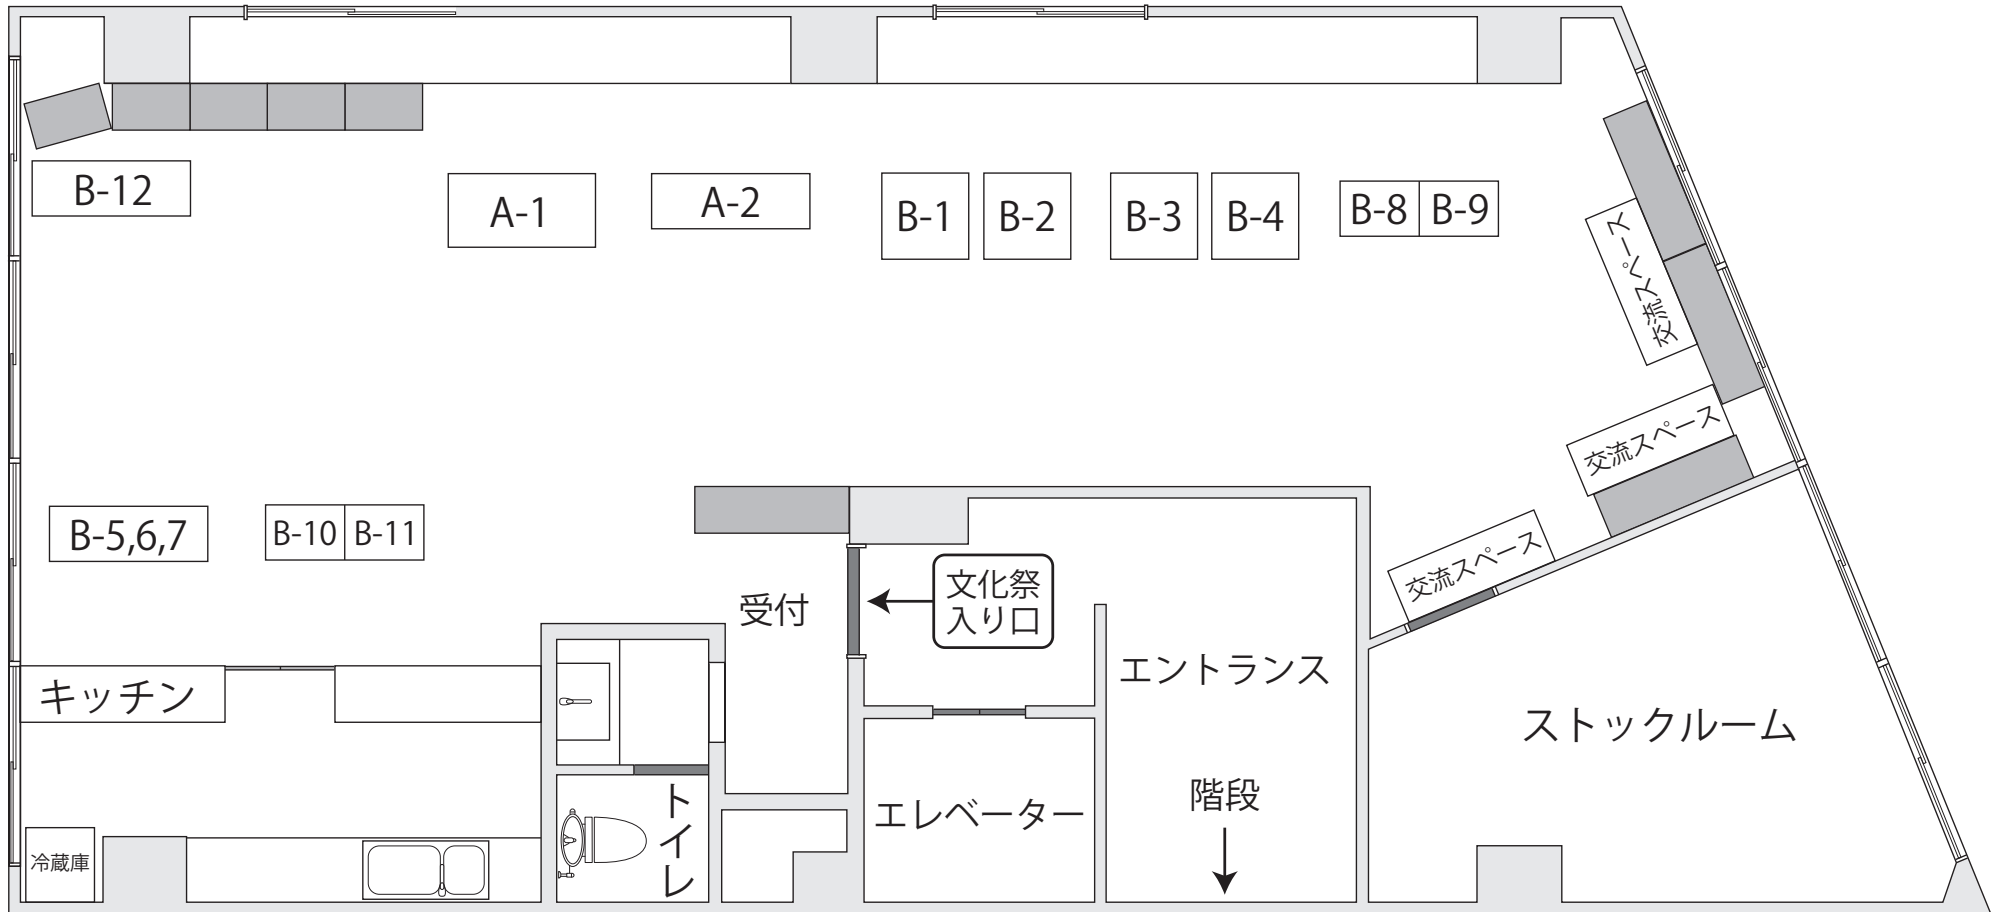

# のらばこ文化祭ディーラーMAP

\*交流スペースの利用開始時間は  
13時からになります。

A-1 アトリエ・マタン

A-2 3huonetta  
[小豆豆 + 仔猫薬 + 蛙小蛙]

B-1 小栗鼠麦酒社

B-2 コサコサ\* Moon

B-3 烏屋

B-4 \*\*\*My small treasures\*\*\*