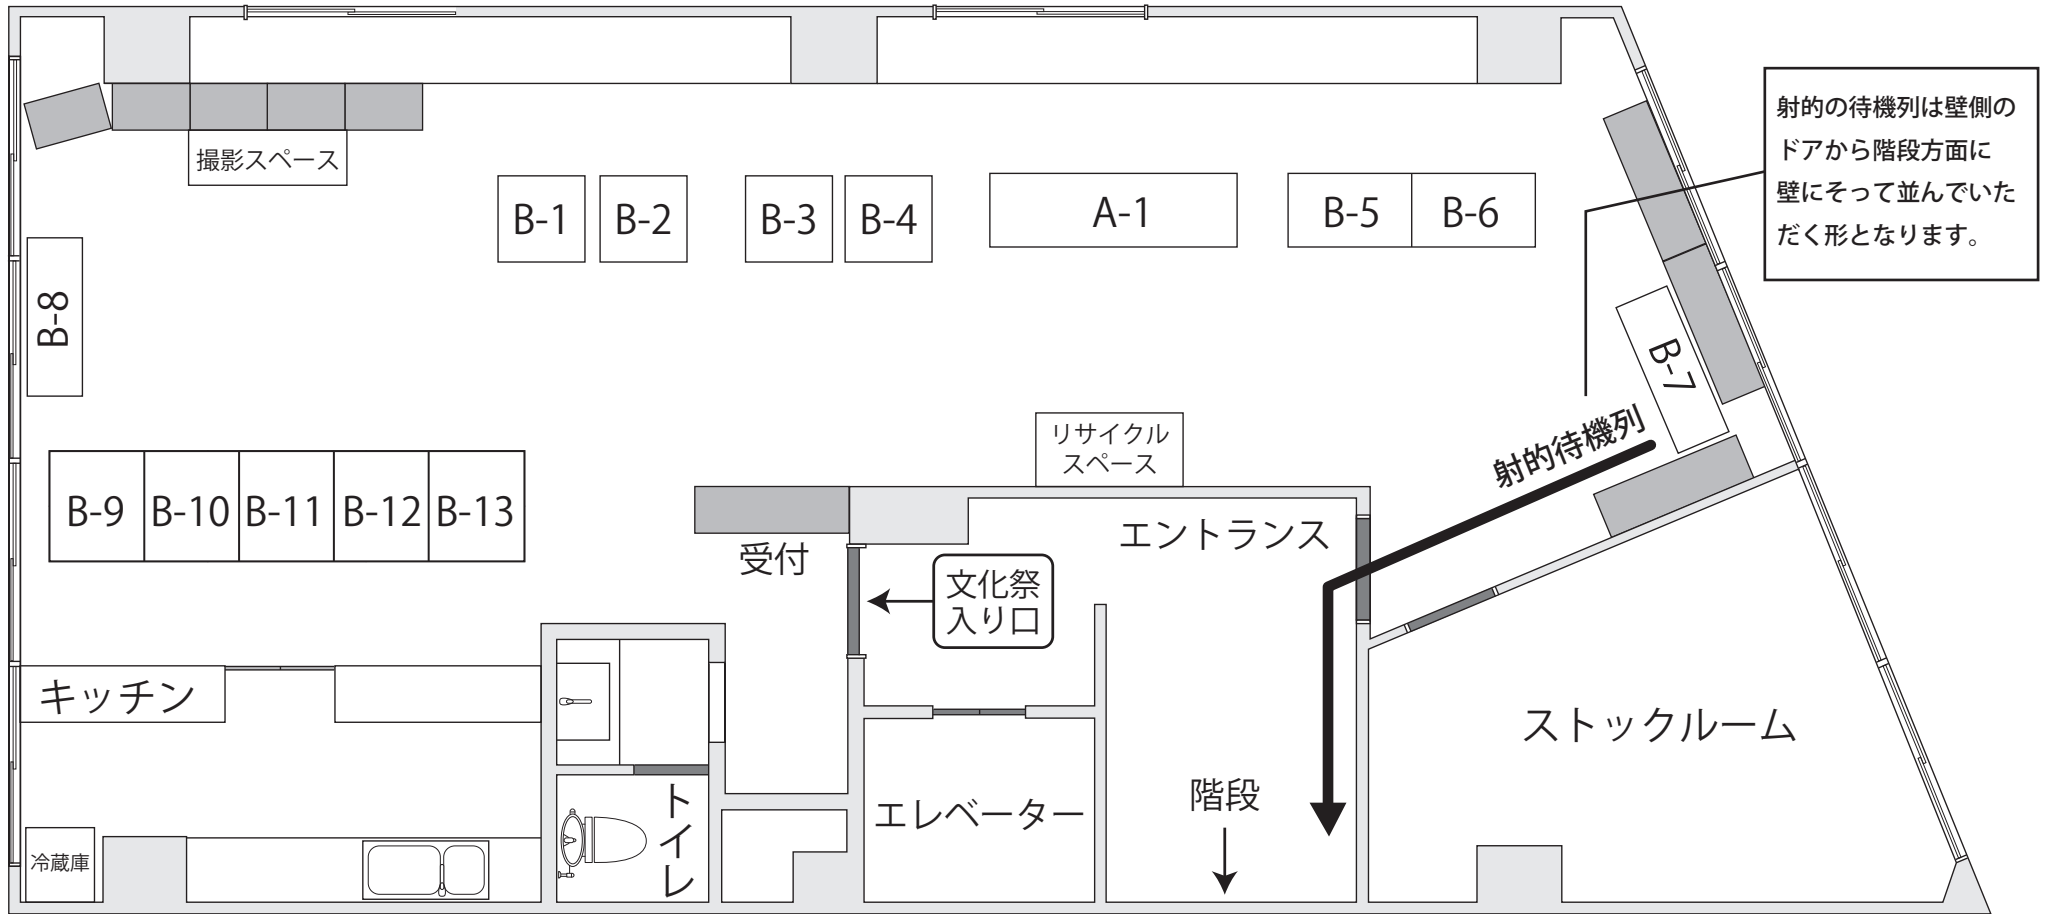

# のらばこ文化祭ディーラーMAP

\*リサイクルスペース・撮影スペースのご利用は  
13:30 からになります。

射的の待機列は壁側の  
ドアから階段方面に  
壁にそって並んでいた  
だく形となります。

A-1	3huonetta 〔小豆豆 + 仔猫薬 + 蛙小蛙〕	B-1	コサコサ* Moon	B-5	Dolis	B-9	camellia (委託: recta*)
		B-2	FANFARE!	B-6	フランキーの涙	B-10	ソラゴト少年
		B-3	アトリエ・マタン	B-7	1/4 Antique	B-11	R.K.K
		B-4	シトロンド	B-8	カネ次郎	B-12	OUTIS
						B-13	大阪愉快的仲間達